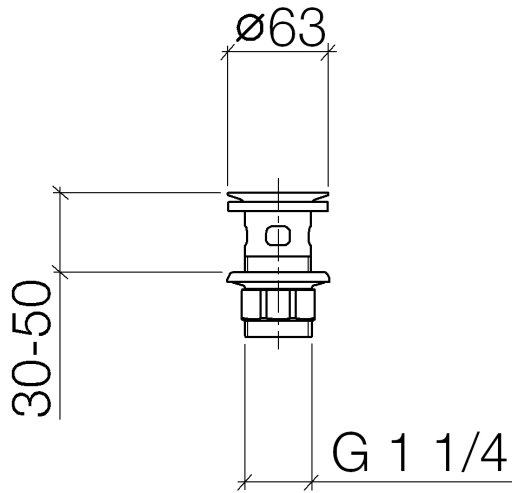

10 105 970

S'adapte aux gammes suivantes : IMO,
LULU, MADISON, MEM, TARA, CL.1, LISSÉ,
VAIA, META, CYO

	Laiton (Or 23cts)	10 105 970-09
	Chrome	10 105 970-00
	Platine brossé	10 105 970-06
	Platine	10 105 970-08
	Dark Chrome	10 105 970-19
	Or clair	10 105 970-26
	Or clair brossé	10 105 970-27
	Laiton brossé (Or 23cts)	10 105 970-28
	Noir mat	10 105 970-33
	Bronze brossé	10 105 970-42
	Champagne brossé (Or 22cts)	10 105 970-46
	Champagne (Or 22cts)	10 105 970-47
	Chrome brossé	10 105 970-93
	Dark Platinum brossé	10 105 970-99

Bonde à grille pour lavabo , 1 1/4" 1 1/4" - Laiton (Or 23cts)

IMO

10 105 970

Convient uniquement à un lavabo avec trop-plein.

10 105 970

10 105 970

Les pièces pour les
autres finitions
peuvent être
trouvées ici : Chrome

Liste des pièces de rechange

N°	Article Numéro	Désignation	Fréquence de montage	Délai de livraison
1	09 11 01 027-09	tasse	1	60
2	09 14 05 039 90	joint	1	2
3	09 14 03 025 90	joint	1	2
4	09 23 10 020-09	écrou	1	60