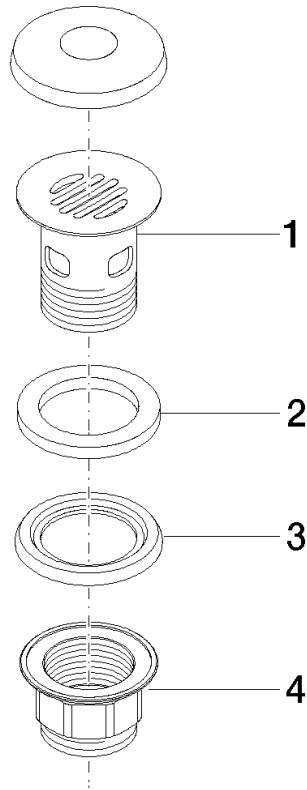

10 105 970

S'adapte aux gammes suivantes : IMO,
LULU, MADISON, MEM, TARA, CL.1, LISSÉ,
VAIA, META, CYO

	Laiton (Or 23cts)	10 105 970-09
	Chrome	10 105 970-00
	Platine brossé	10 105 970-06
	Platine	10 105 970-08
	Dark Chrome	10 105 970-19
	Or clair	10 105 970-26
	Or clair brossé	10 105 970-27
	Laiton brossé (Or 23cts)	10 105 970-28
	Noir mat	10 105 970-33
	Bronze brossé	10 105 970-42
	Champagne brossé (Or 22cts)	10 105 970-46
	Champagne (Or 22cts)	10 105 970-47
	Chrome brossé	10 105 970-93
	Dark Platinum brossé	10 105 970-99

Bonde à grille pour lavabo , 1 1/4" 1 1/4" - Laiton (Or 23cts)

IMO

10 105 970

Convient uniquement à un lavabo avec trop-plein.

10 105 970

10 105 970

Les pièces pour les
autres finitions
peuvent être
trouvées ici : Chrome

Liste des pièces de rechange

N°	Article Numéro	Désignation	Fréquence de montage	Délai de livraison
1	09 11 01 027-09	tasse	1	60
2	09 14 05 039 90	joint	1	2
3	09 14 03 025 90	joint	1	2
4	09 23 10 020-09	écrou	1	60